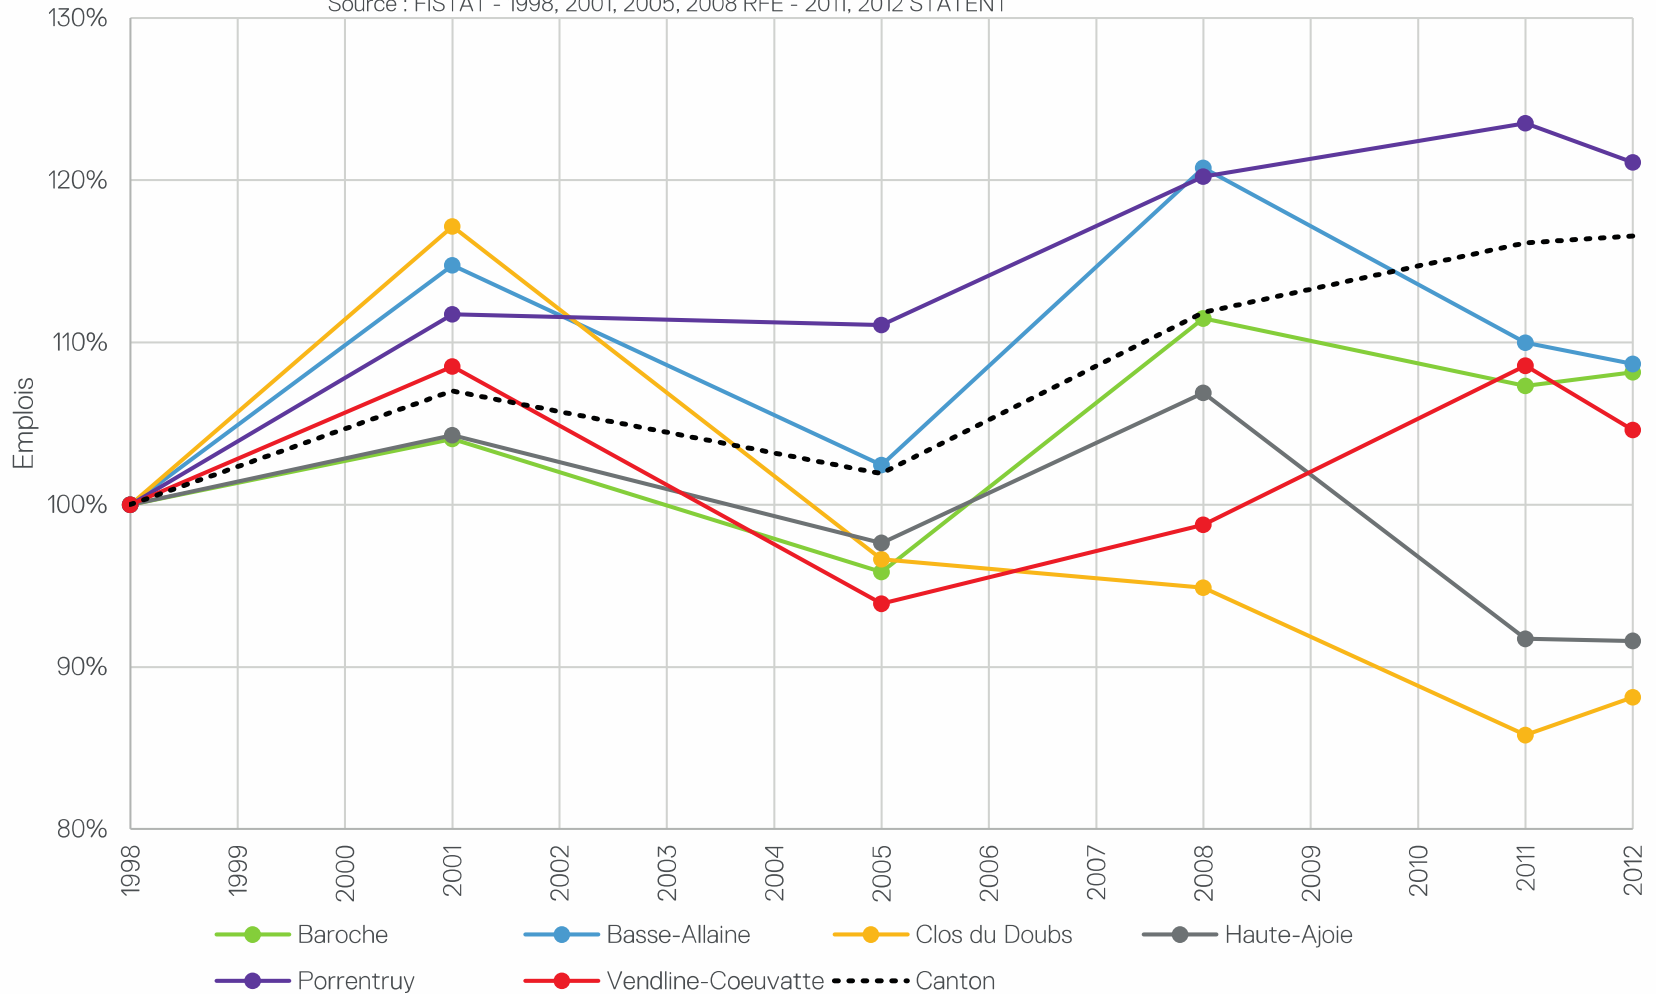

Source : FISTAT

Evolution de la population par district

Evolution de la population par district, année de référence 2003

Source : FISTAT

Par microrégions

Evolution de la population par microrégion, année de référence 2003

Evolutions des emplois: Delémont

Evolution des emplois par microrégion dans le district de Delémont

Source : FISTAT - 1998, 2001, 2005, 2008 RFE - 2011, 2012 STATENT

Evolution des emplois: Porrentruy

Evolution des emplois par microrégion dans le district de Porrentruy

Source : FISTAT - 1998, 2001, 2005, 2008 RFE - 2011, 2012 STATENT

Evolution des emplois: Franches-Montagnes

Evolution des emplois par microrégion dans les Franches-Montagnes

Source : FISTAT - 1998, 2001, 2005, 2008 RFE - 2011, 2012 STATENT