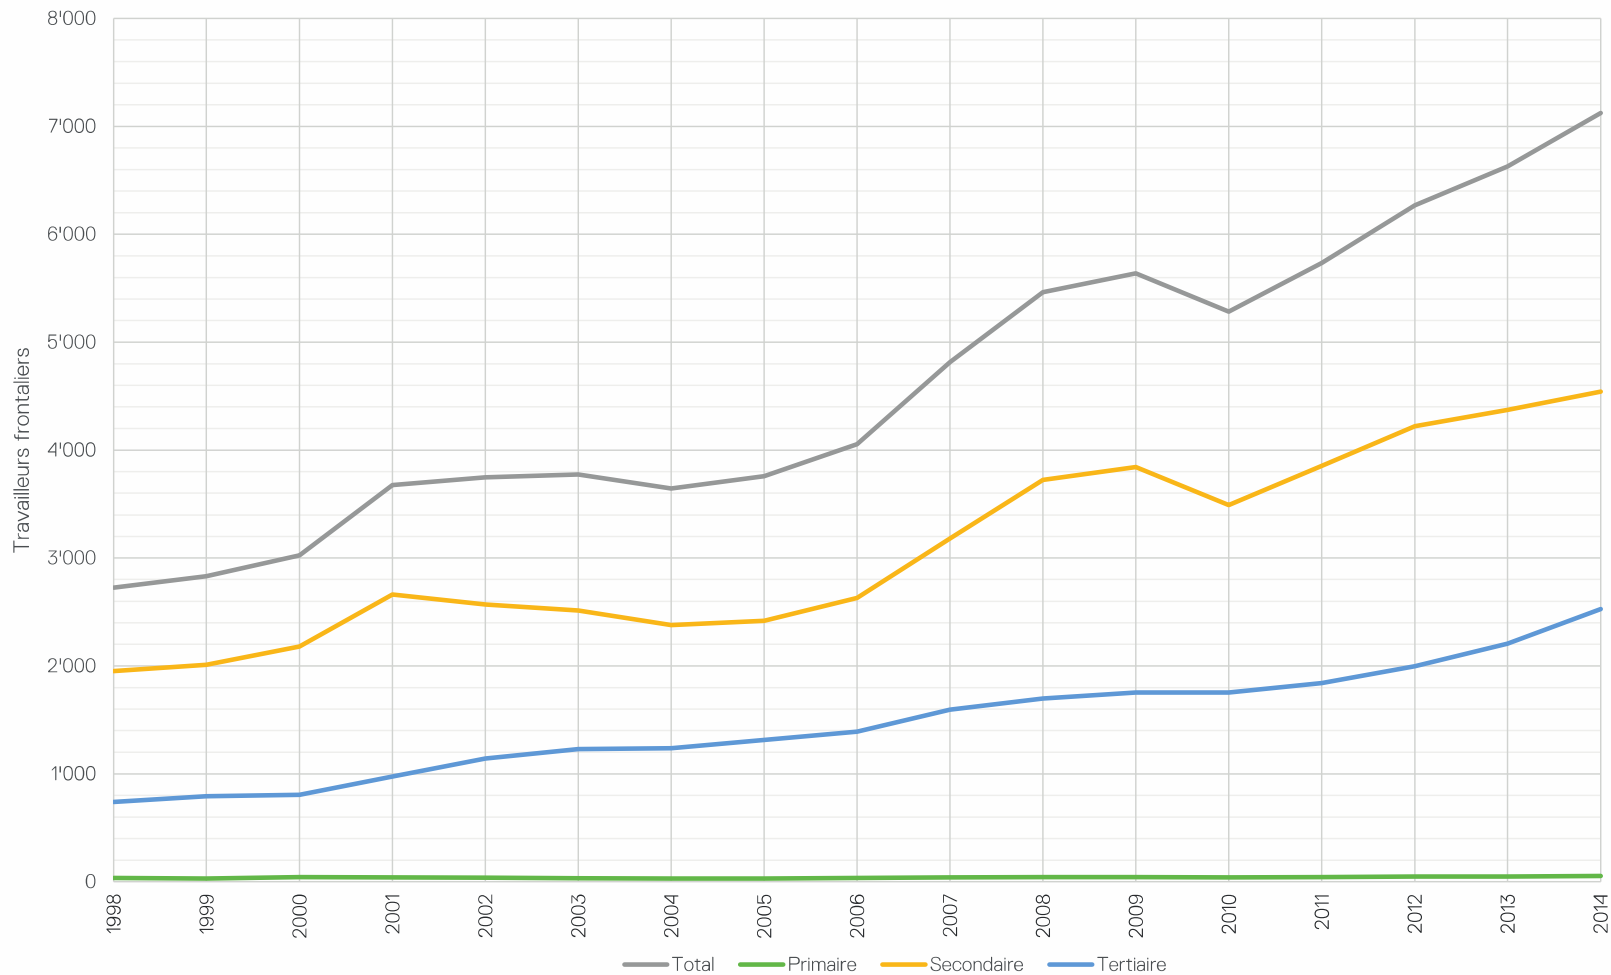

Evolutions des emplois: Delémont

Evolution des emplois par microrégion dans le district de Delémont

Source : FISTAT - 1998, 2001, 2005, 2008 RFE - 2011, 2012 STATENT

Evolution des emplois: Porrentruy

Evolution des emplois par microrégion dans le district de Porrentruy

Source : FISTAT - 1998, 2001, 2005, 2008 RFE - 2011, 2012 STATENT

Evolution des emplois: Franches-Montagnes

Evolution des emplois par microrégion dans les Franches-Montagnes

Source : FISTAT - 1998, 2001, 2005, 2008 RFE - 2011, 2012 STATENT

Emplois 2001

N
10 KM
CEAT | EPFL | 2014 LB
Source FISTAT

Emploi 2011

Frontaliers

Nombre de frontaliers par secteur et par jour pour le Canton du Jura

Source : OFS - STAF

Quels scénarios pour demain?