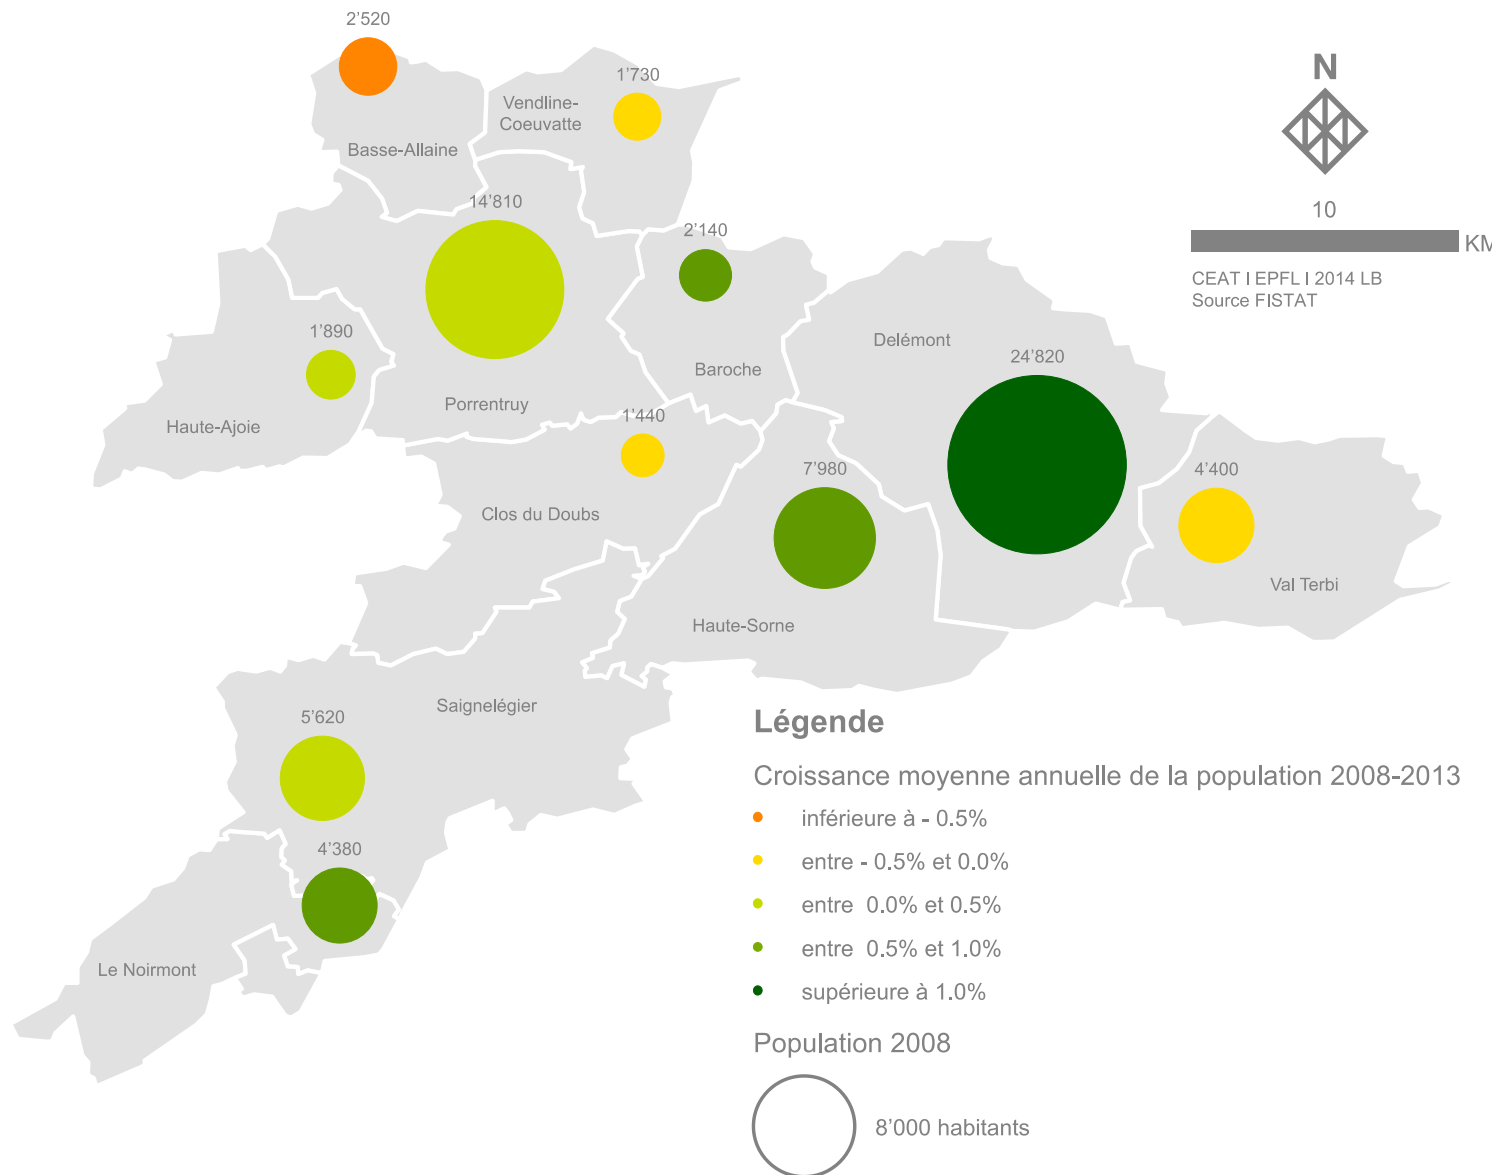

Croissance annuelle 2008 - 2013