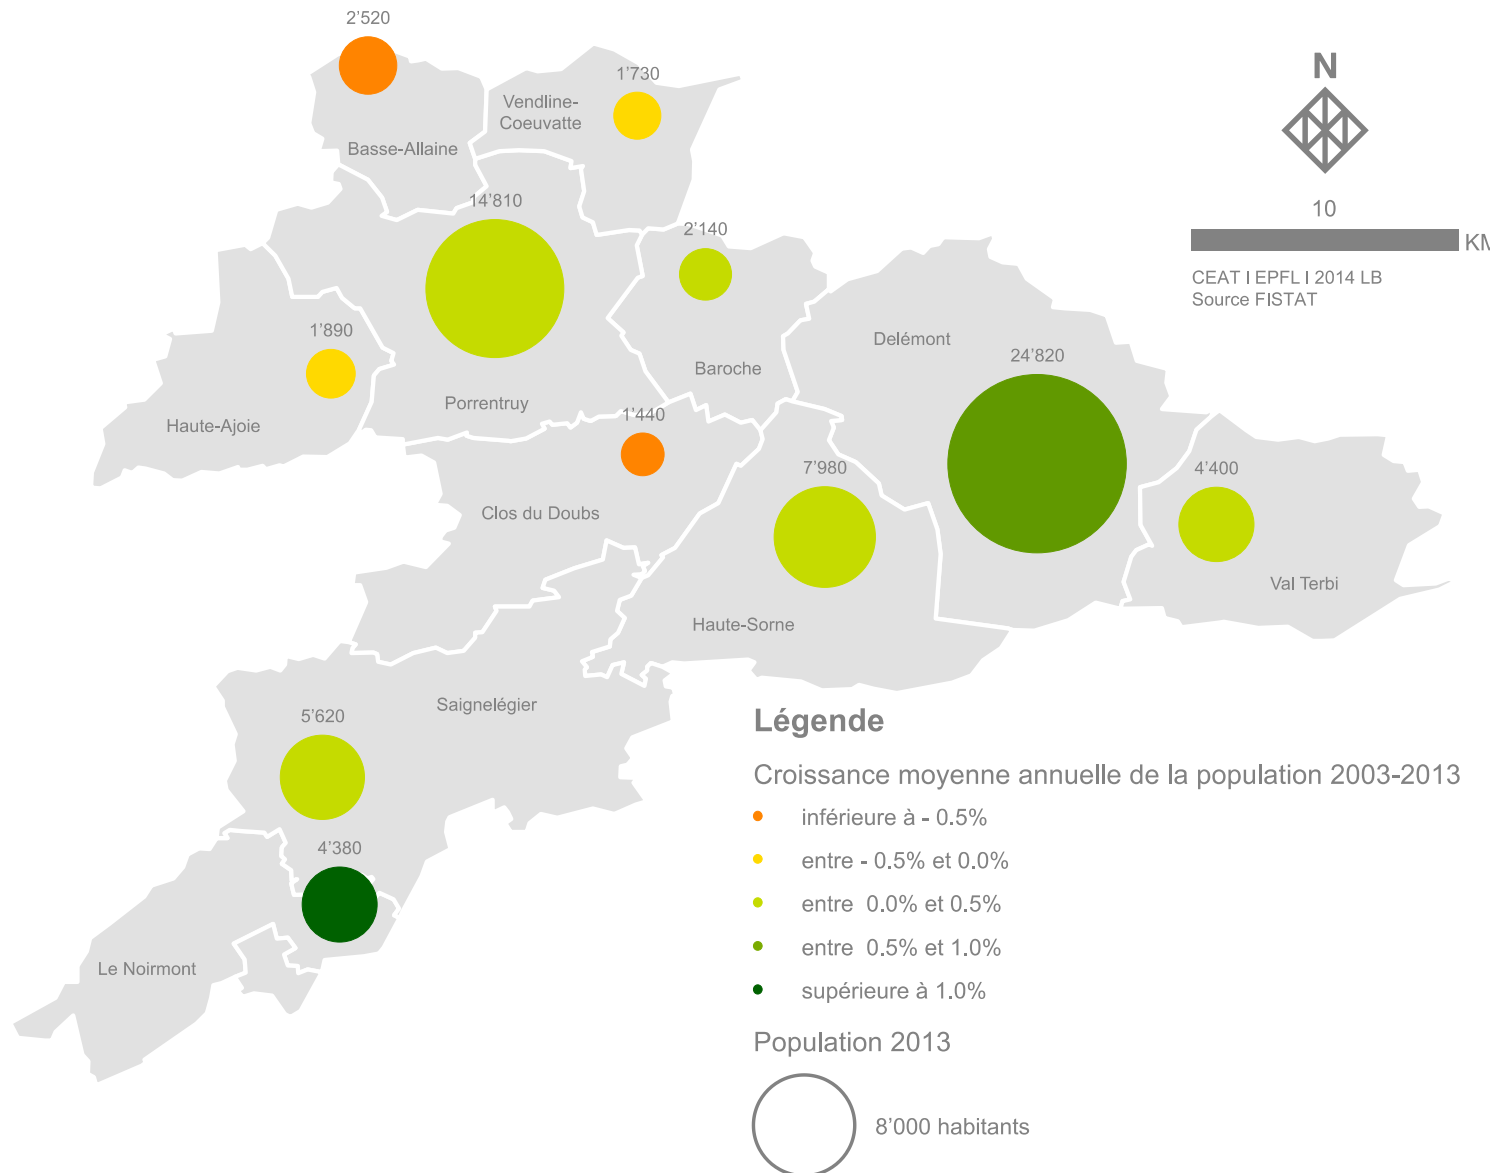

Croissance annuelle 2003 - 2013

N
10
KM
CEAT | EPFL | 2014 LB
Source FISTAT