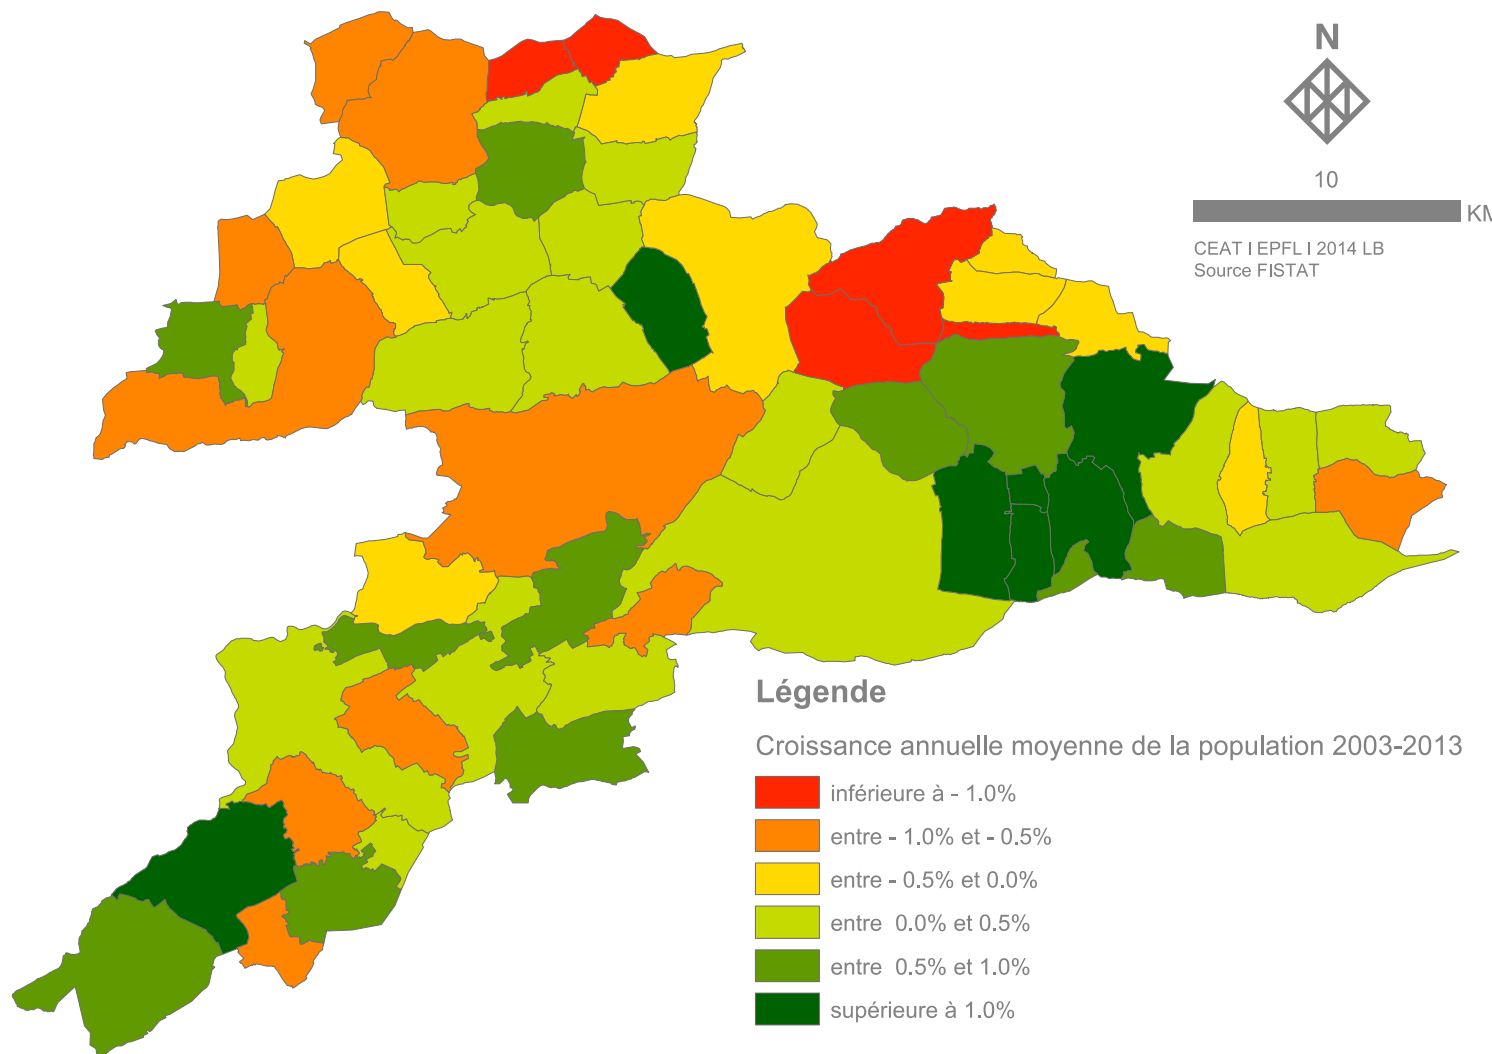

Croissance annuelle 2003 - 2013