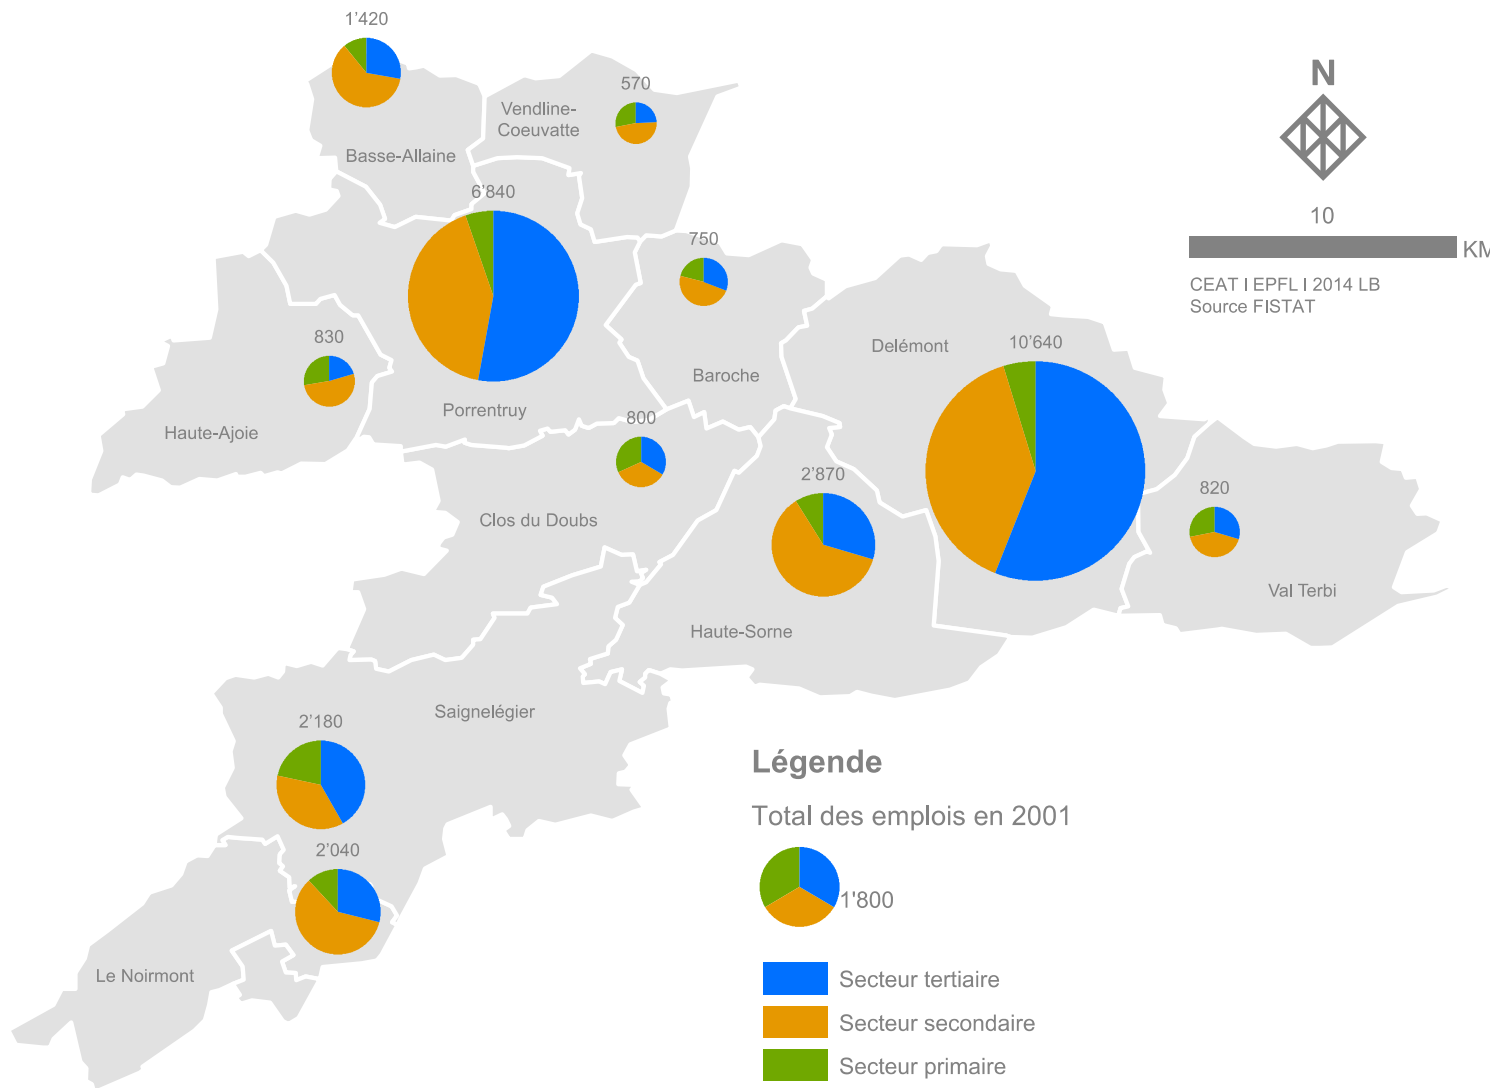

Emplois 2001

N
10 KM
CEAT | EPFL | 2014 LB
Source FISTAT