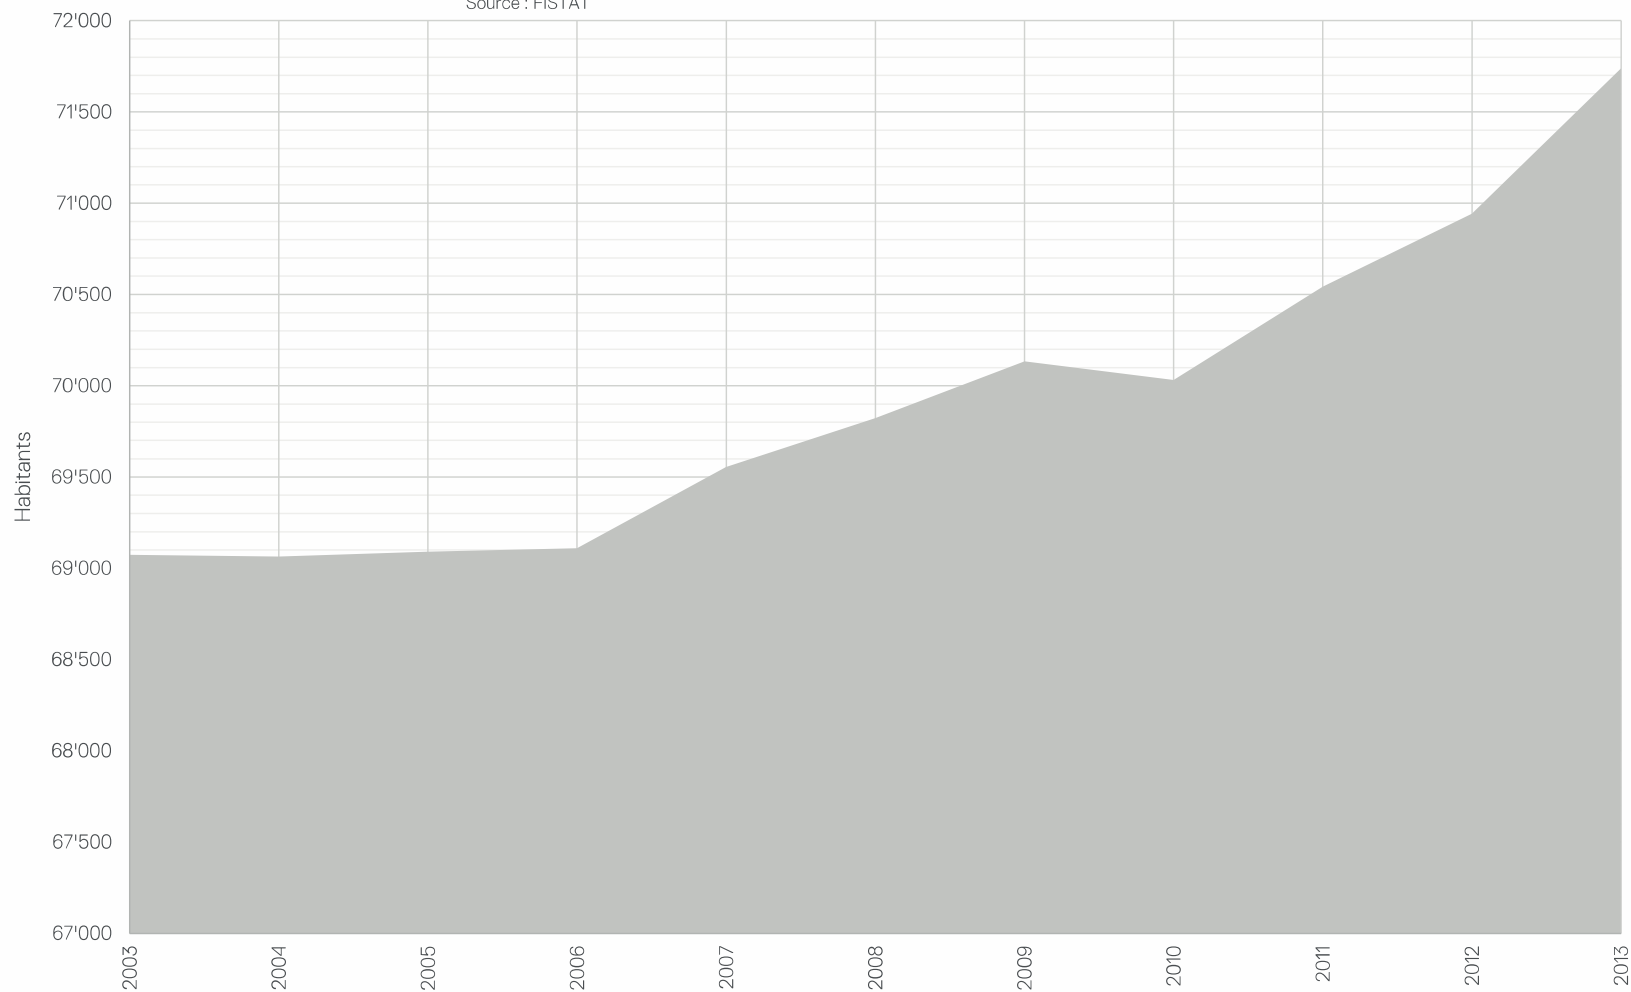

Démographie et emplois dans la Canton du Jura

Jérôme Chenal, Laetitia Bettex, Mariano Bonriposi, Martin Schuler
ROREP, Porrentruy, 6 février 2015

Evolution de la population

Evolution totale de la population cantonale 2003-2013

Source : FISTAT

Evolution de la population par district

Evolution de la population par district, année de référence 2003

Source : FISTAT

Par microrégions

Evolution de la population par microrégion, année de référence 2003