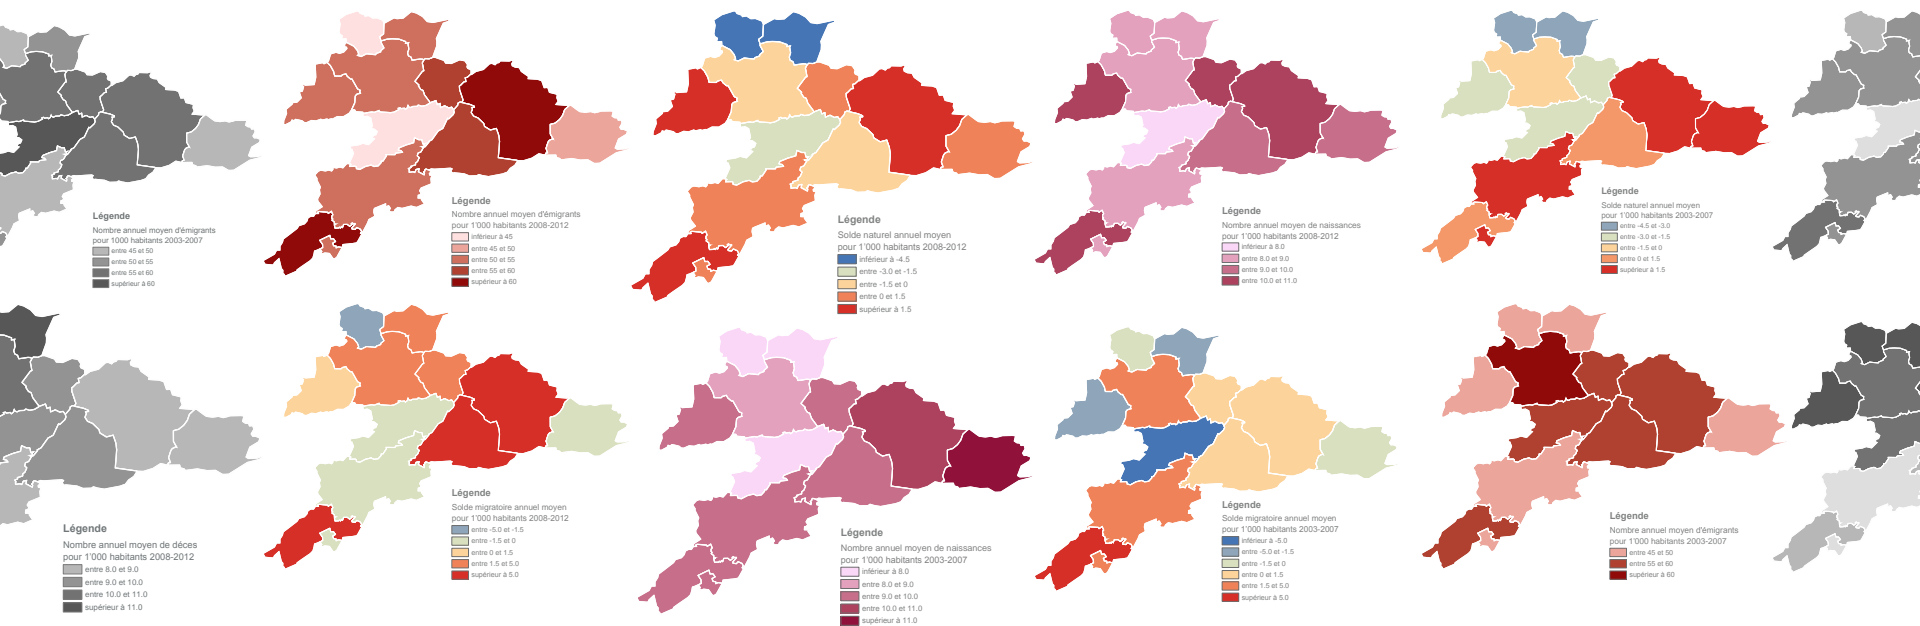

Démographie et emplois dans la Canton du Jura

Jérôme Chenal, Laetitia Bettex, Mariano Bonriposi, Martin Schuler
ROREP, Porrentruy, 6 février 2015

Evolution de la population

Evolution totale de la population cantonale 2003-2013

Source : FISTAT

Evolution de la population par district

Evolution de la population par district, année de référence 2003

Source : FISTAT

Par microrégions

Evolution de la population par microrégion, année de référence 2003

Evolutions des emplois: Delémont

Evolution des emplois par microrégion dans le district de Delémont

Source : FISTAT - 1998, 2001, 2005, 2008 RFE - 2011, 2012 STATENT

Evolution des emplois: Porrentruy

Evolution des emplois par microrégion dans le district de Porrentruy