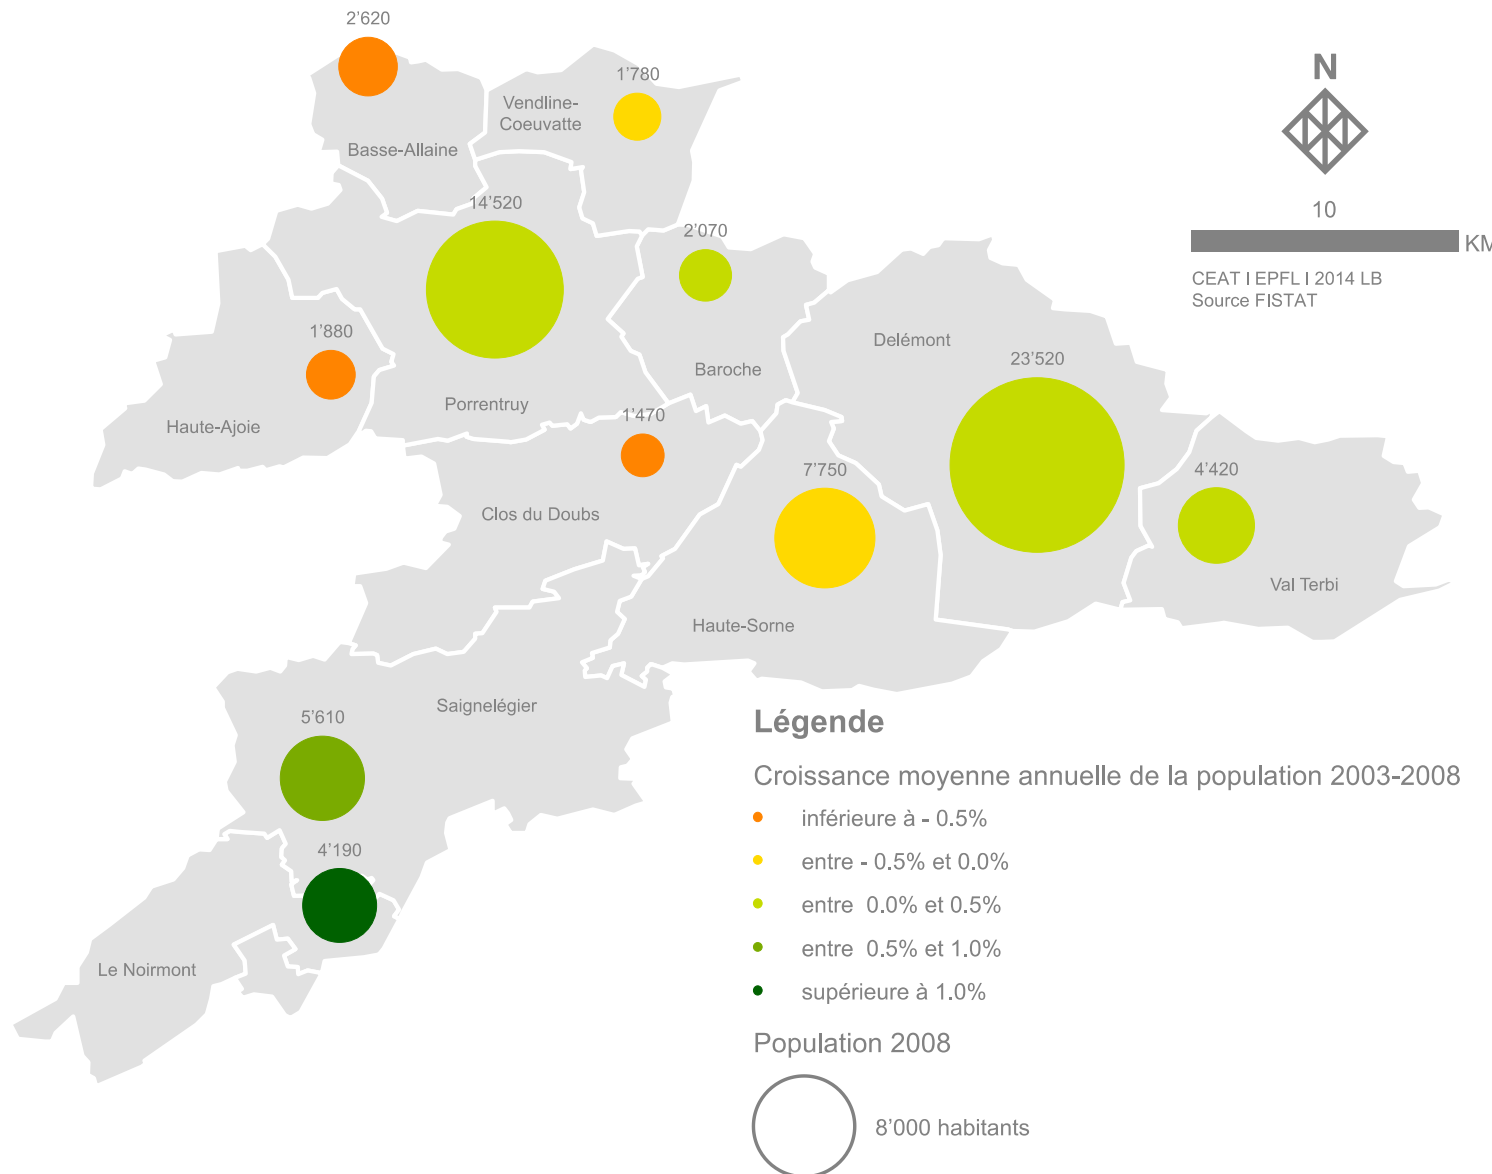

Croissance annuelle 2003 - 2008