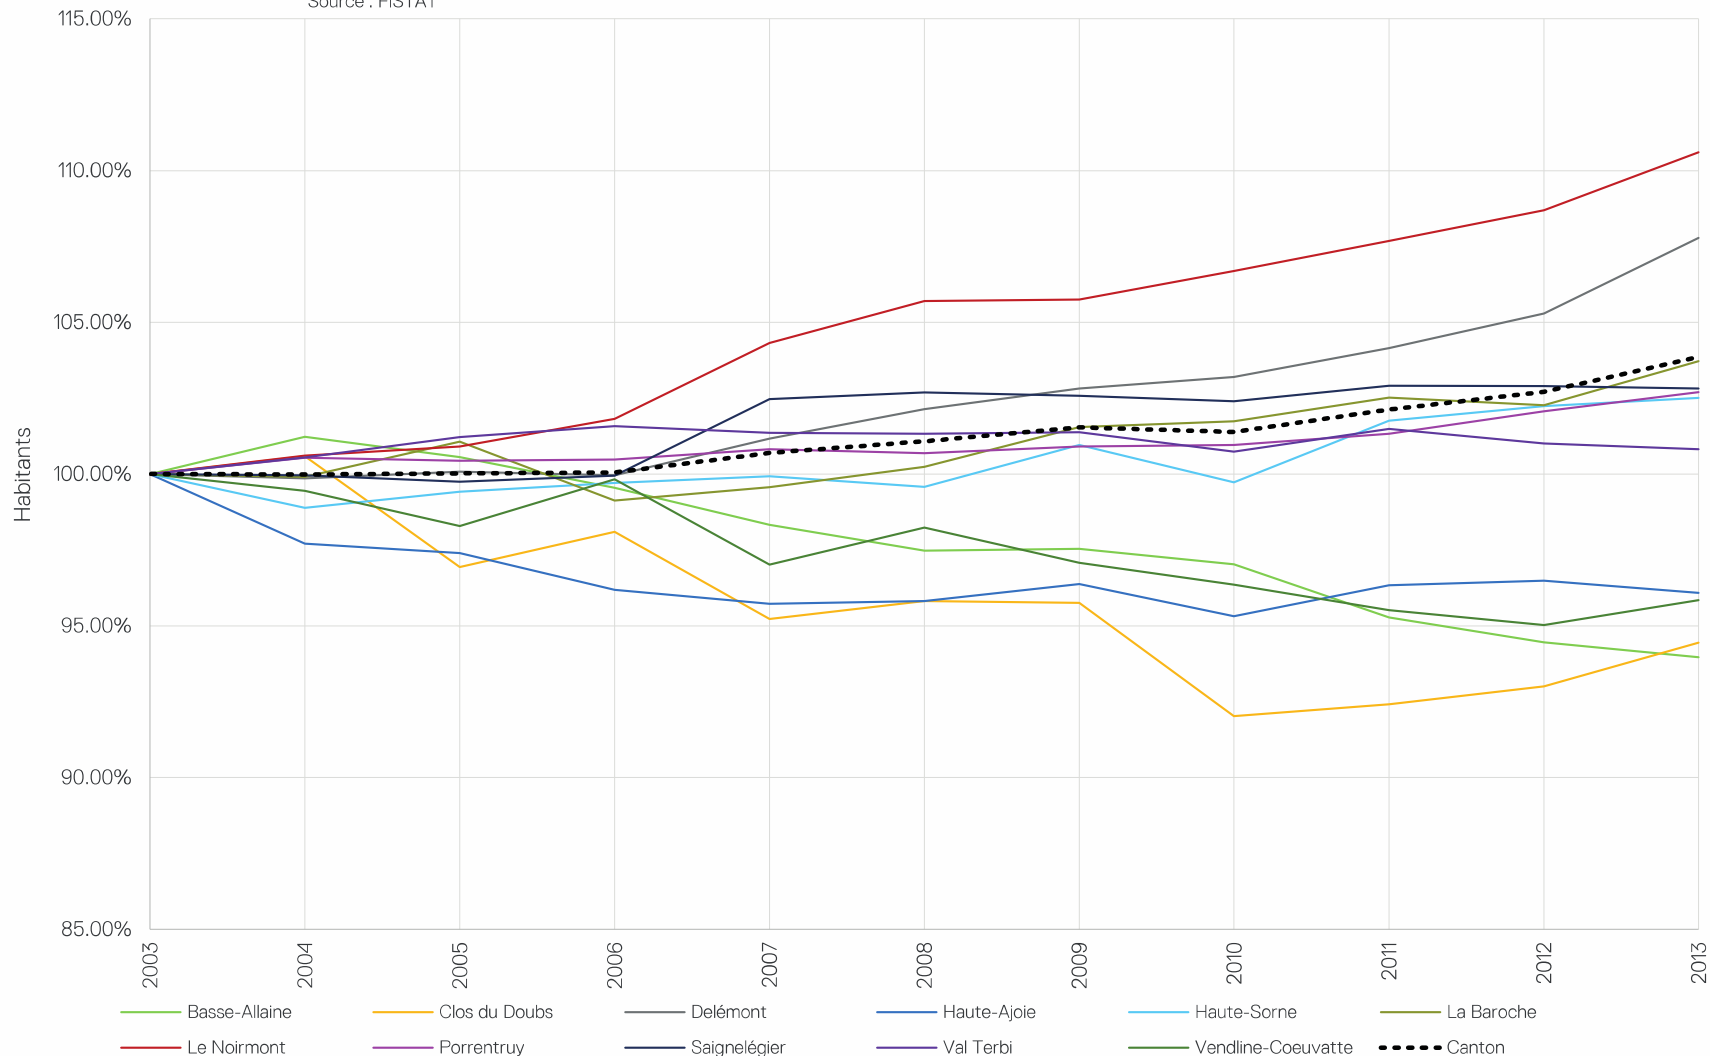

Démographie et emplois dans la Canton du Jura

Jérôme Chenal, Laetitia Bettex, Mariano Bonriposi, Martin Schuler
ROREP, Porrentruy, 6 février 2015

Evolution de la population

Evolution totale de la population cantonale 2003-2013

Source : FISTAT

Evolution de la population par district

Evolution de la population par district, année de référence 2003

Source : FISTAT

Par microrégions

Evolution de la population par microrégion, année de référence 2003

Source : FISTAT

Croissance annuelle 2003 - 2013

Croissance annuelle 2003 - 2013

N
10
KM
CEAT | EPFL | 2014 LB
Source FISTAT

Croissance annuelle 2003 - 2008

Croissance annuelle 2008 - 2013

Emplois 2001 - 2011

Evolutions des emplois: Delémont

Evolution des emplois par microrégion dans le district de Delémont

Source : FISTAT - 1998, 2001, 2005, 2008 RFE - 2011, 2012 STATENT

Evolution des emplois: Porrentruy

Evolution des emplois par microrégion dans le district de Porrentruy