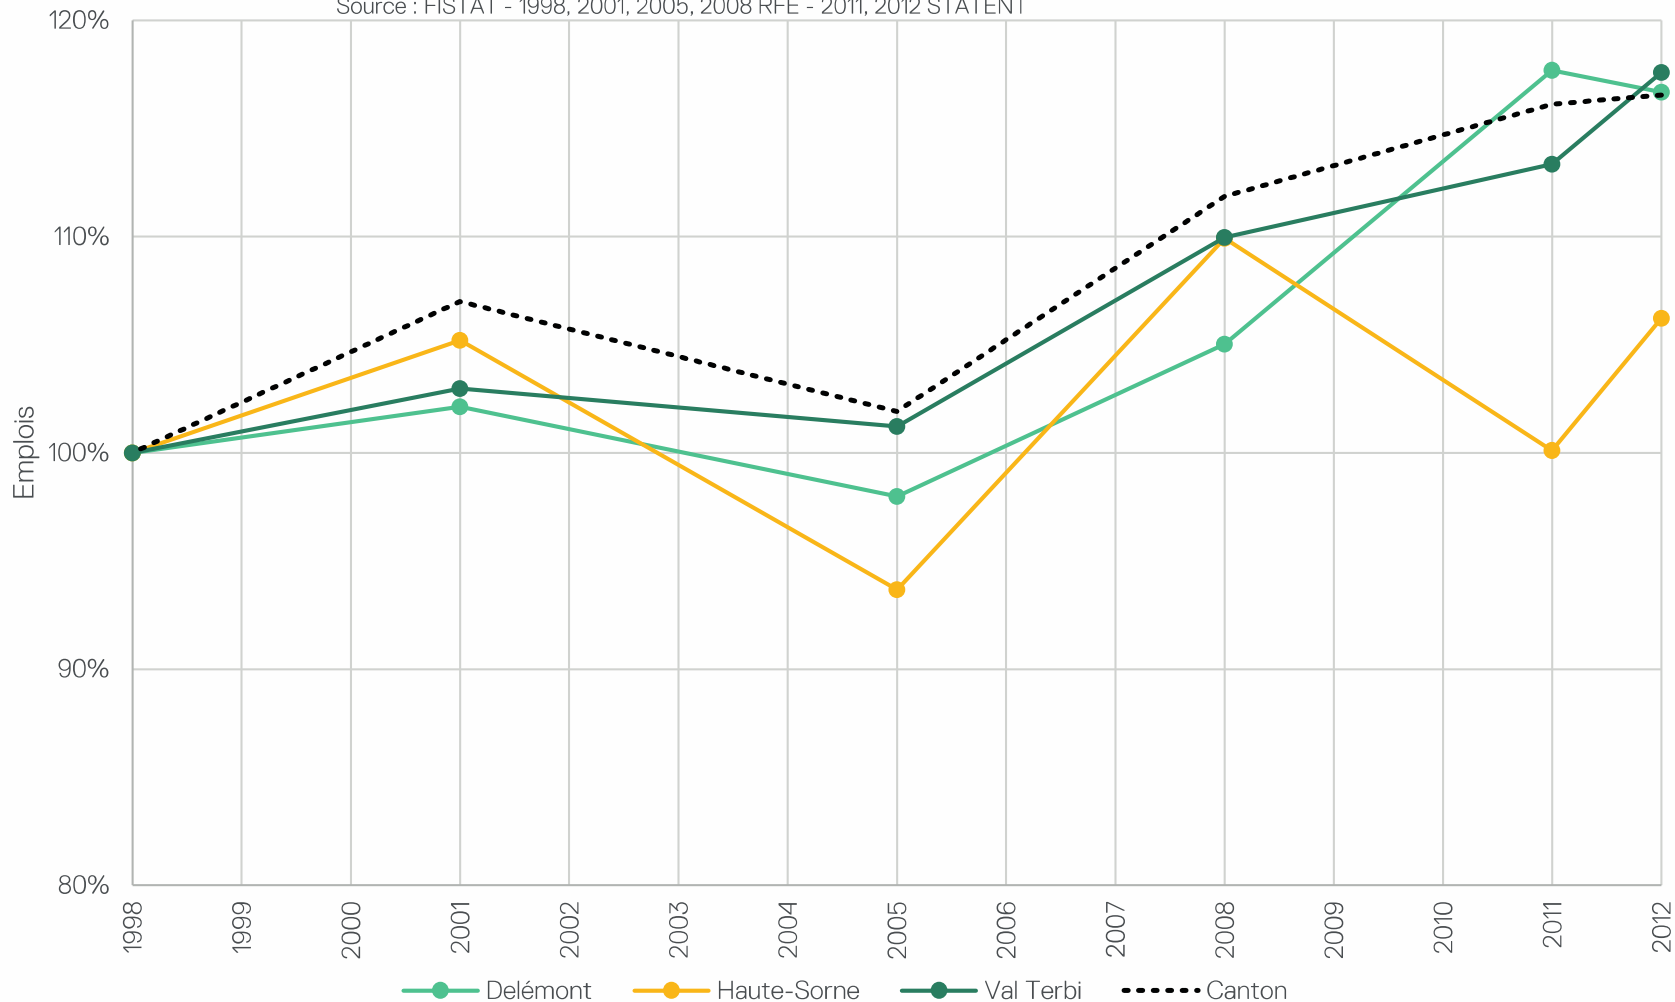

Source : FISTAT

Croissance annuelle 2003 - 2013

Croissance annuelle 2003 - 2013

N
10
KM
CEAT | EPFL | 2014 LB
Source FISTAT

Croissance annuelle 2003 - 2008

Croissance annuelle 2008 - 2013

Emplois 2001 - 2011

Evolutions des emplois: Delémont

Evolution des emplois par microrégion dans le district de Delémont

Source : FISTAT - 1998, 2001, 2005, 2008 RFE - 2011, 2012 STATENT

Evolution des emplois: Porrentruy

Evolution des emplois par microrégion dans le district de Porrentruy