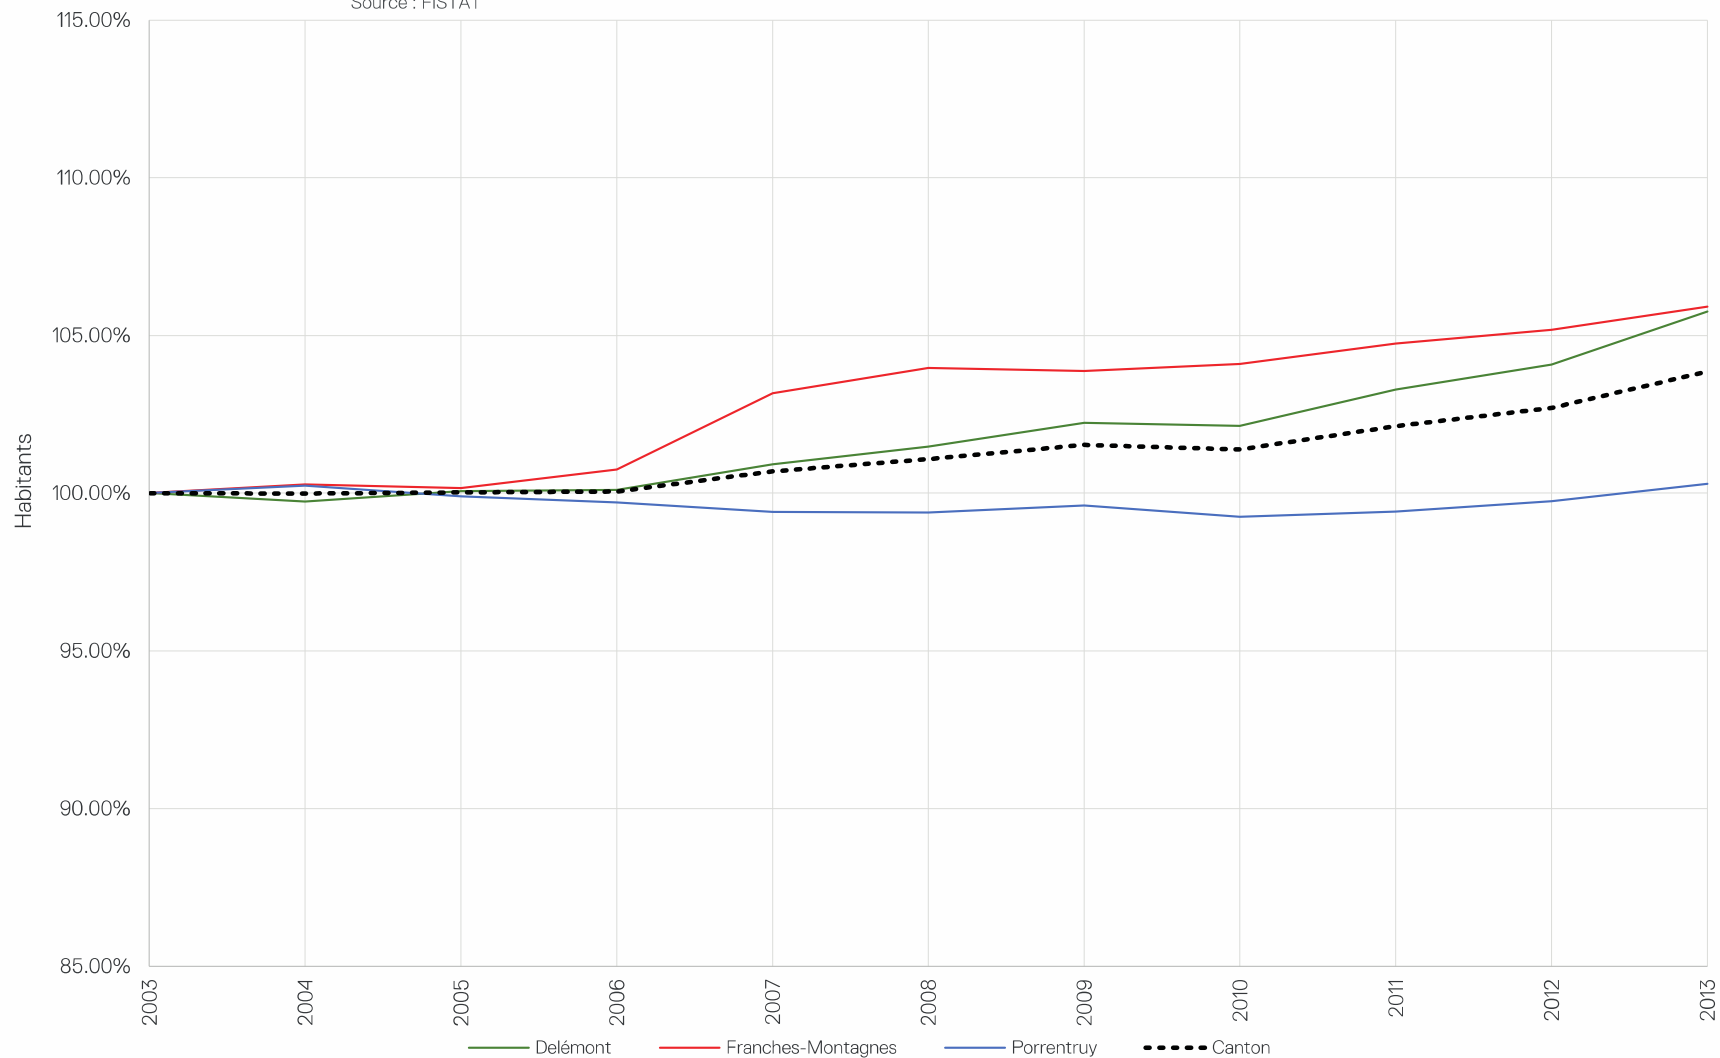

Démographie et emplois dans la Canton du Jura

Jérôme Chenal, Laetitia Bettex, Mariano Bonriposi, Martin Schuler
ROREP, Porrentruy, 6 février 2015

Evolution de la population

Evolution totale de la population cantonale 2003-2013

Source : FISTAT

Evolution de la population par district

Evolution de la population par district, année de référence 2003

Source : FISTAT

Par microrégions

Evolution de la population par microrégion, année de référence 2003