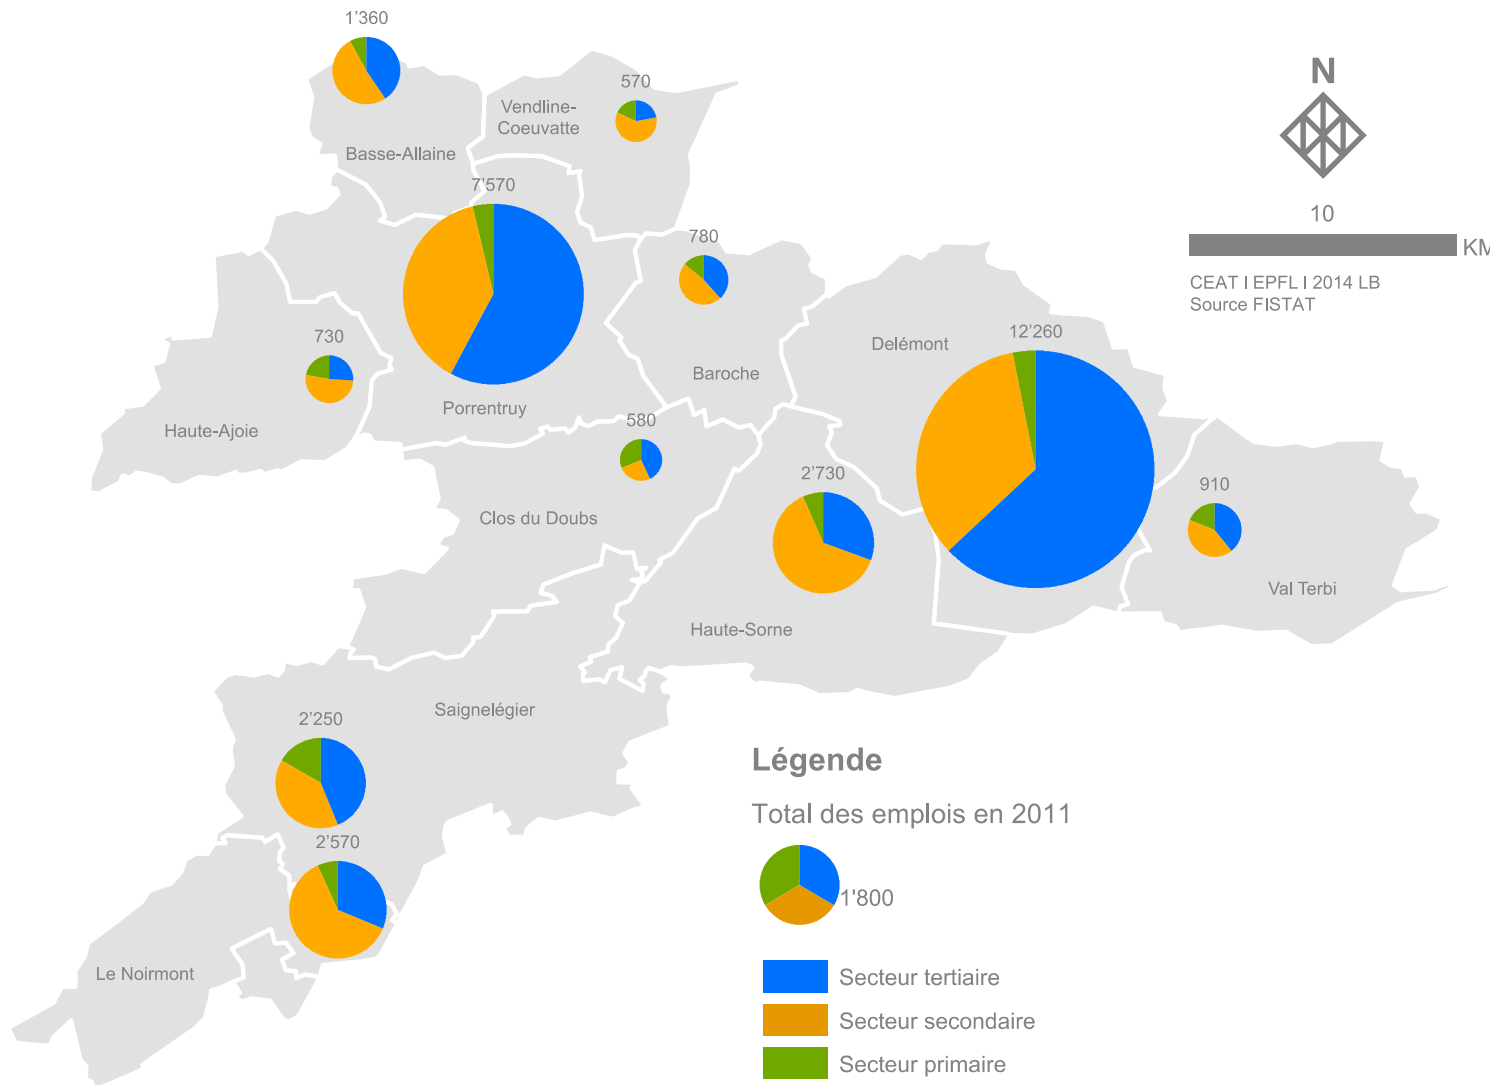

Source : FISTAT

Evolution de la population par district

Evolution de la population par district, année de référence 2003

Source : FISTAT

Par microrégions

Evolution de la population par microrégion, année de référence 2003

Evolutions des emplois: Delémont

Evolution des emplois par microrégion dans le district de Delémont

Source : FISTAT - 1998, 2001, 2005, 2008 RFE - 2011, 2012 STATENT

Evolution des emplois: Porrentruy

Evolution des emplois par microrégion dans le district de Porrentruy

Source : FISTAT - 1998, 2001, 2005, 2008 RFE - 2011, 2012 STATENT

Evolution des emplois: Franches-Montagnes

Evolution des emplois par microrégion dans les Franches-Montagnes

Source : FISTAT - 1998, 2001, 2005, 2008 RFE - 2011, 2012 STATENT

Emplois 2001

N
10 KM
CEAT | EPFL | 2014 LB
Source FISTAT

Emploi 2011

Frontaliers

Nombre de frontaliers par secteur et par jour pour le Canton du Jura

Source : OFS - STAF

Quels scénarios pour demain?