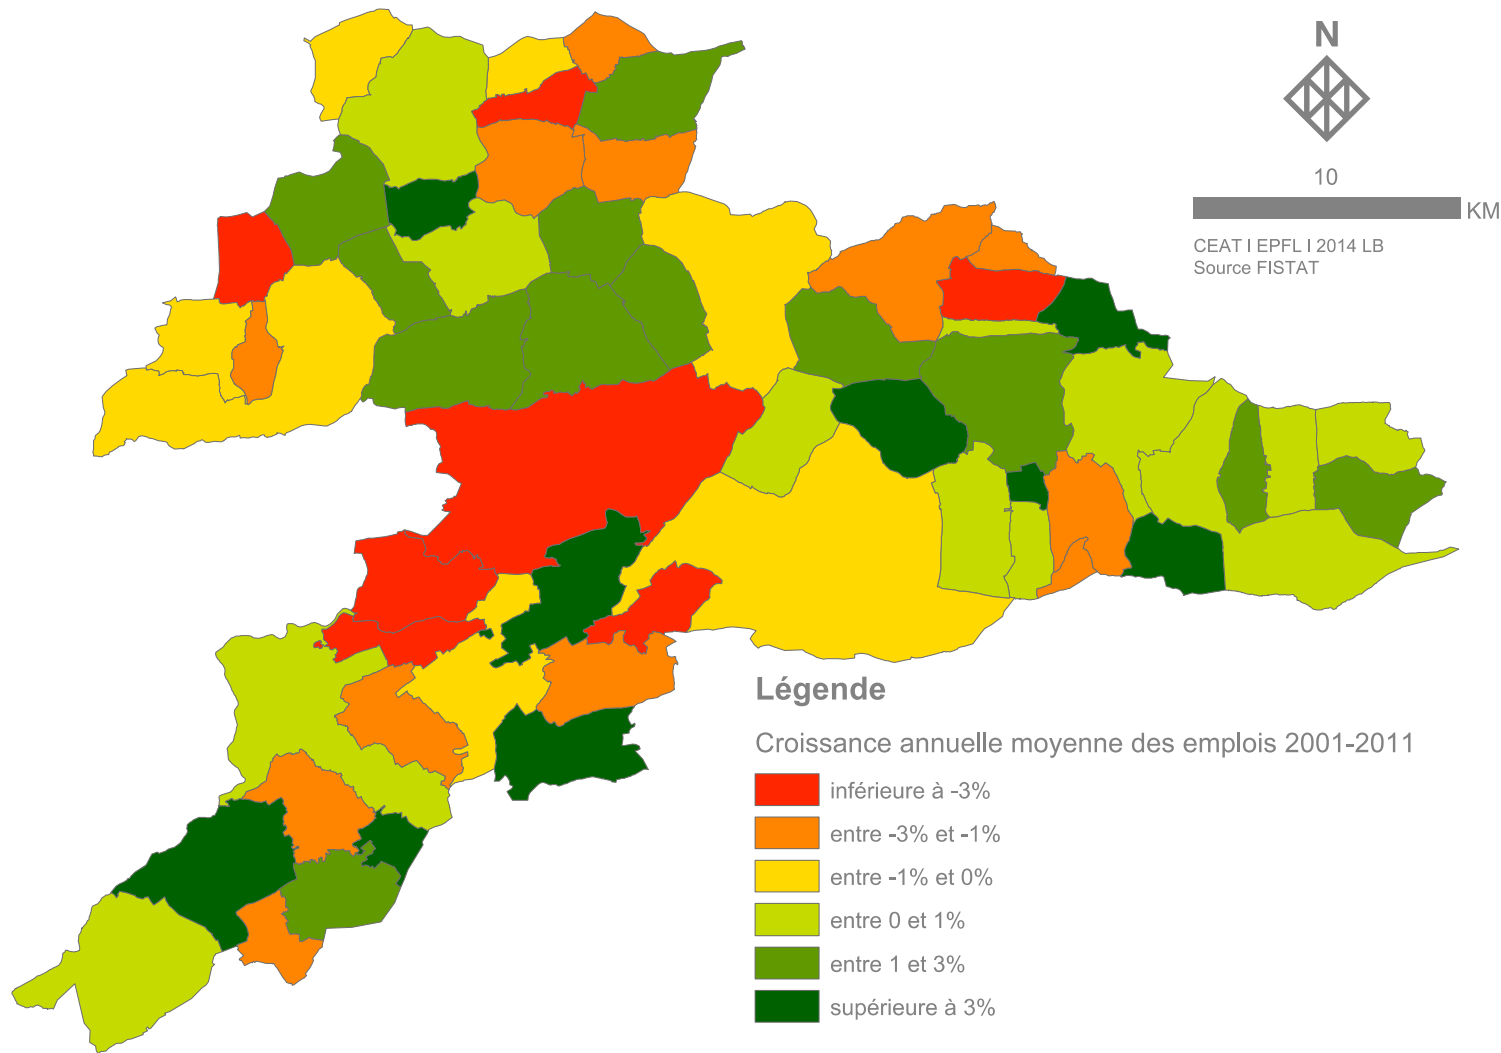

Source : FISTAT

Evolution de la population par district

Evolution de la population par district, année de référence 2003

Source : FISTAT

Par microrégions

Evolution de la population par microrégion, année de référence 2003

Source : FISTAT

Croissance annuelle 2003 - 2013

Croissance annuelle 2003 - 2013

N
10
KM
CEAT | EPFL | 2014 LB
Source FISTAT

Croissance annuelle 2003 - 2008

Croissance annuelle 2008 - 2013

Emplois 2001 - 2011

Evolutions des emplois: Delémont

Evolution des emplois par microrégion dans le district de Delémont

Source : FISTAT - 1998, 2001, 2005, 2008 RFE - 2011, 2012 STATENT

Evolution des emplois: Porrentruy

Evolution des emplois par microrégion dans le district de Porrentruy